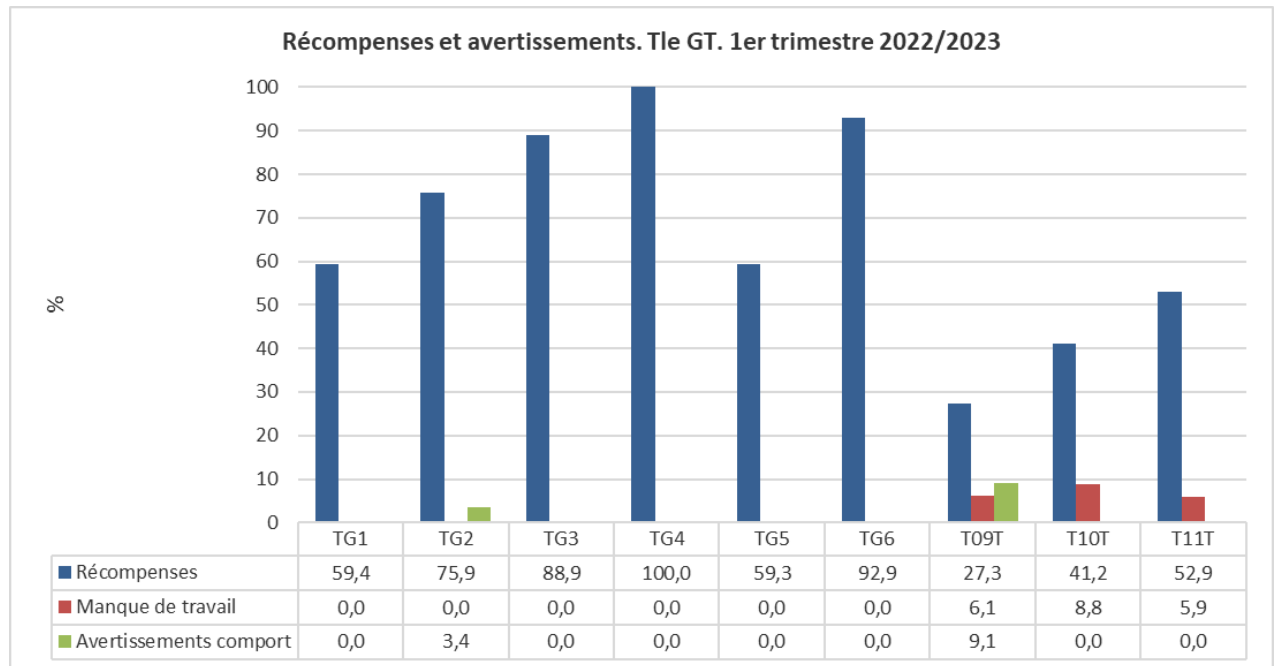

Bilan des conseils de classe du 1er trimestre Année 2022/2023

Moyennes

Suivi établissement des moyennes 1^{er} trimestre depuis trois ans

Récompenses et avertissements

Suivi établissement sur les 3 dernières années

Absences

Période du 01/09/2022 au 23/11/2022

Suivi absentéisme établissement 1^{er} trimestre depuis 3 ans