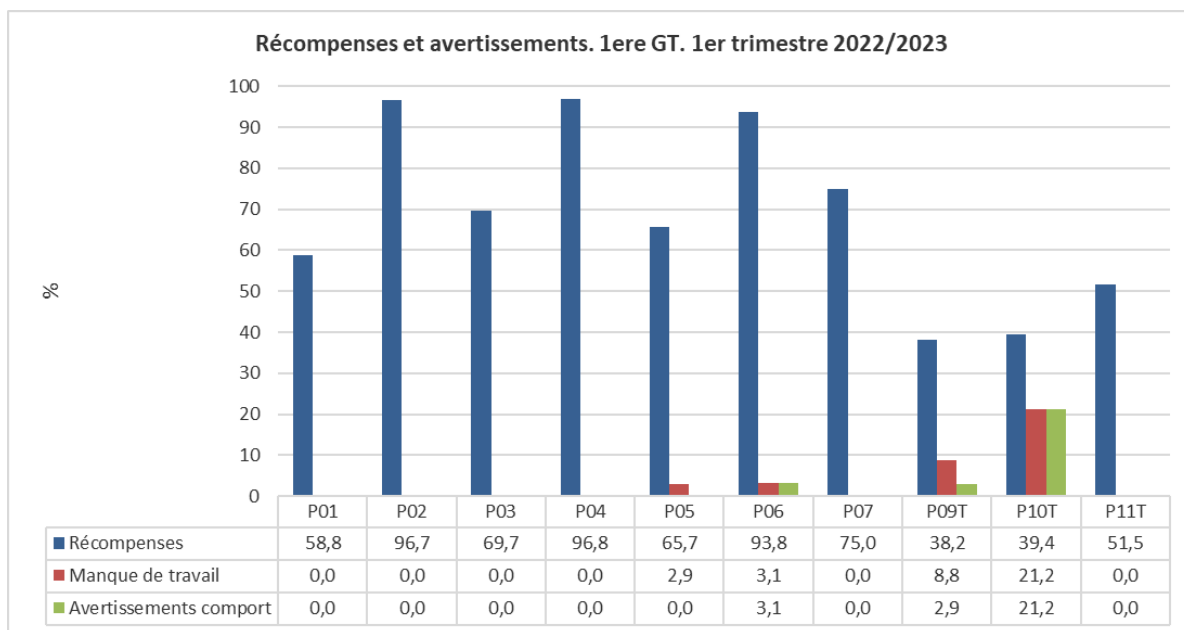

Bilan des conseils de classe du 1er trimestre Année 2022/2023

Moyennes

Suivi établissement des moyennes 1^{er} trimestre depuis trois ans

Récompenses et avertissements

Suivi établissement sur les 3 dernières années

Absences

Période du 01/09/2022 au 23/11/2022

Suivi absentéisme établissement 1^{er} trimestre depuis 3 ans