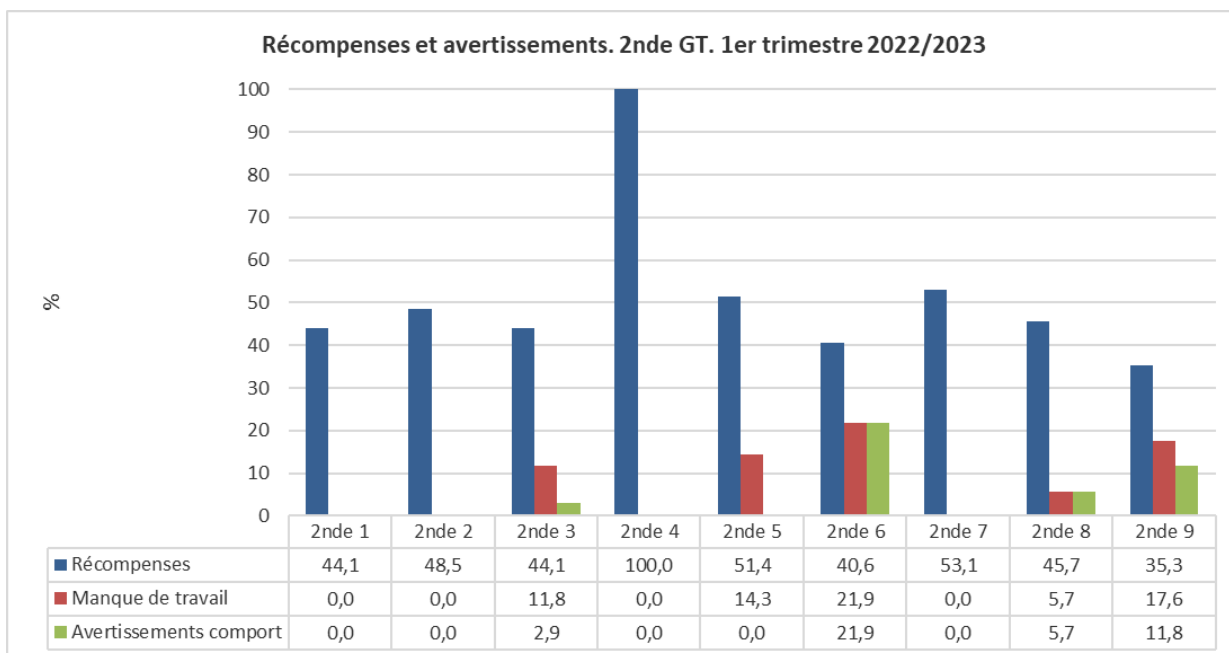

Bilan des conseils de classe du 1er trimestre Année 2022/2023

Moyennes

Suivi établissement des moyennes 1^{er} trimestre depuis trois ans

Récompenses et avertissements

Suivi établissement sur les 3 dernières années

Absences

Période du 01/09/2022 au 23/11/2022

Suivi absentéisme établissement 1^{er} trimestre depuis 3 ans