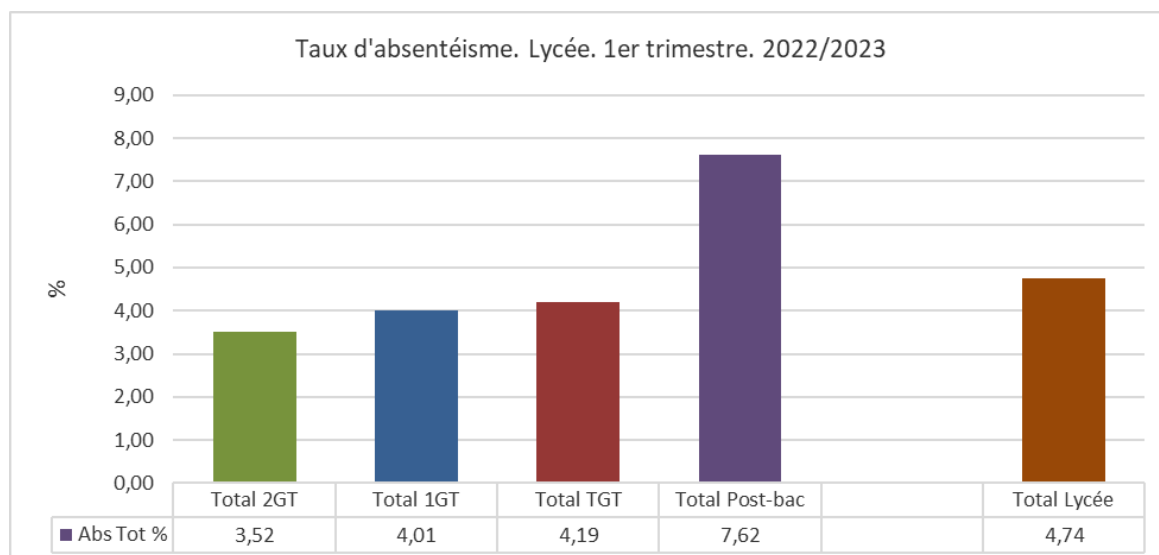

Bilan des conseils de classe du 1er trimestre Année 2022/2023

Moyennes

Suivi établissement des moyennes 1^{er} trimestre depuis trois ans

Récompenses et avertissements

Suivi établissement sur les 3 dernières années

Absences

Période du 01/09/2022 au 23/11/2022

Suivi absentéisme établissement 1^{er} trimestre depuis 3 ans