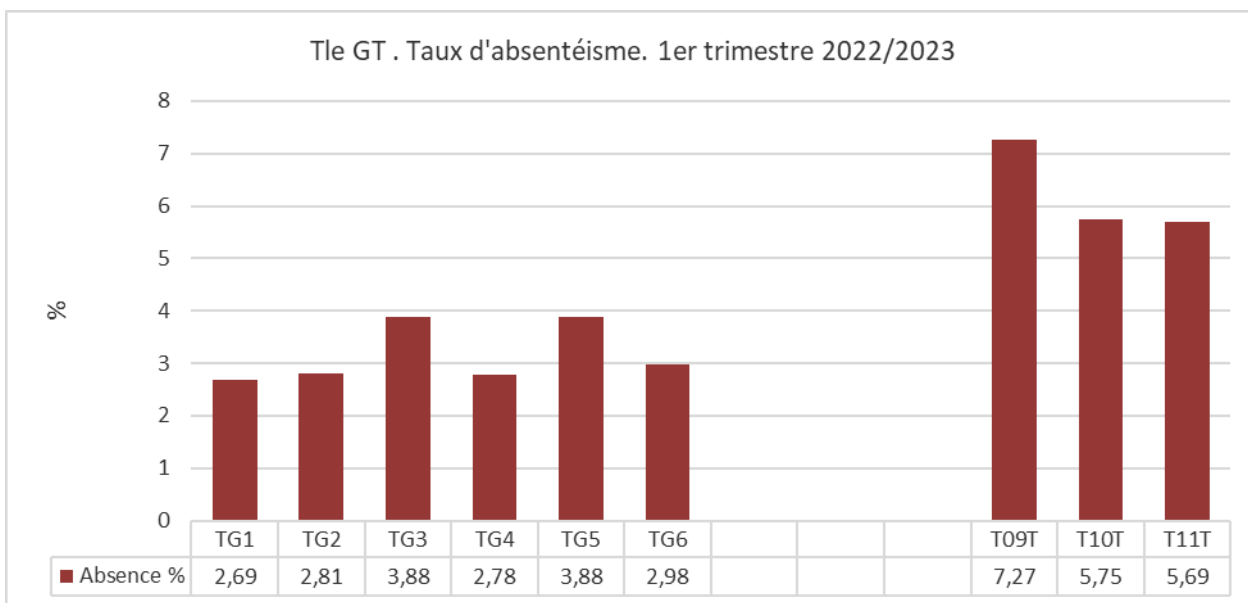

Bilan des conseils de classe du 1er trimestre Année 2022/2023

Moyennes

Suivi établissement des moyennes 1^{er} trimestre depuis trois ans

Récompenses et avertissements

Suivi établissement sur les 3 dernières années

Absences

Période du 01/09/2022 au 23/11/2022

Suivi absentéisme établissement 1^{er} trimestre depuis 3 ans