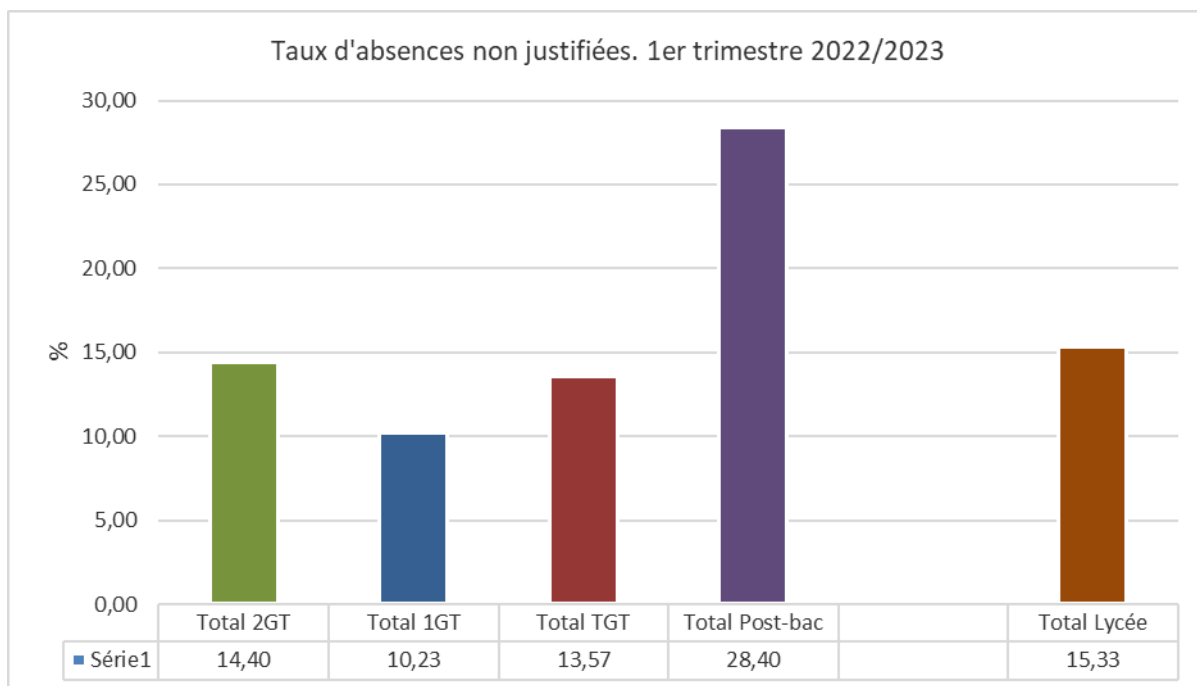

Bilan des conseils de classe du 1er trimestre Année 2022/2023

Moyennes

Suivi établissement des moyennes 1^{er} trimestre depuis trois ans

Récompenses et avertissements

Suivi établissement sur les 3 dernières années

Absences

Période du 01/09/2022 au 23/11/2022

Suivi absentéisme établissement 1^{er} trimestre depuis 3 ans