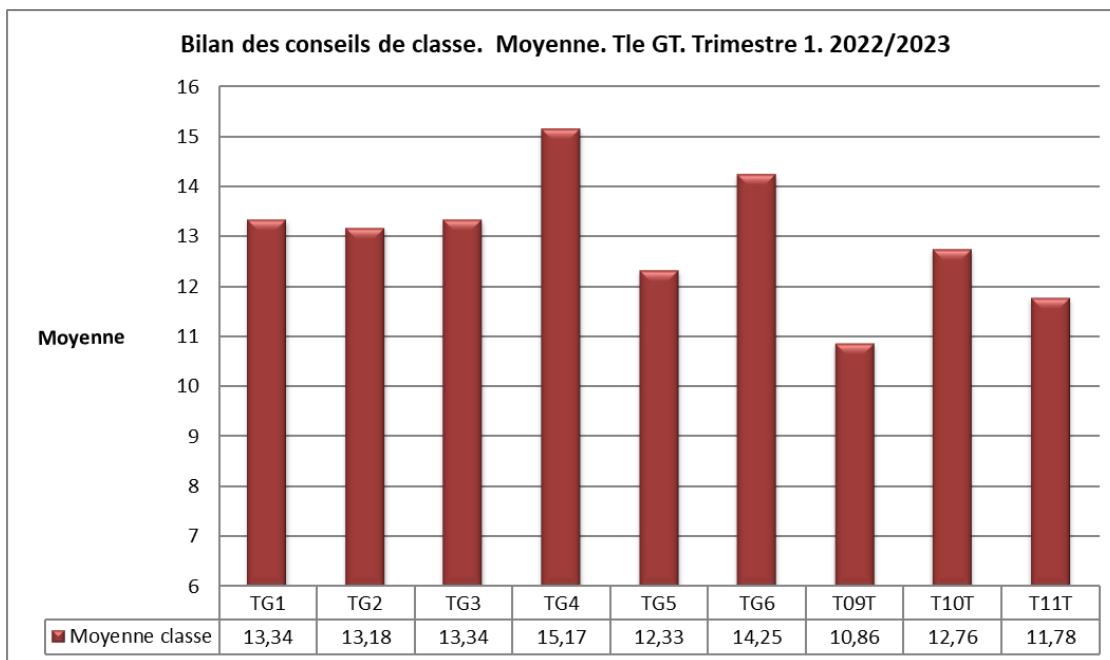

Bilan des conseils de classe du 1er trimestre Année 2022/2023

Moyennes

Suivi établissement des moyennes 1^{er} trimestre depuis trois ans

Récompenses et avertissements

Suivi établissement sur les 3 dernières années

Absences

Période du 01/09/2022 au 23/11/2022

Suivi absentéisme établissement 1^{er} trimestre depuis 3 ans