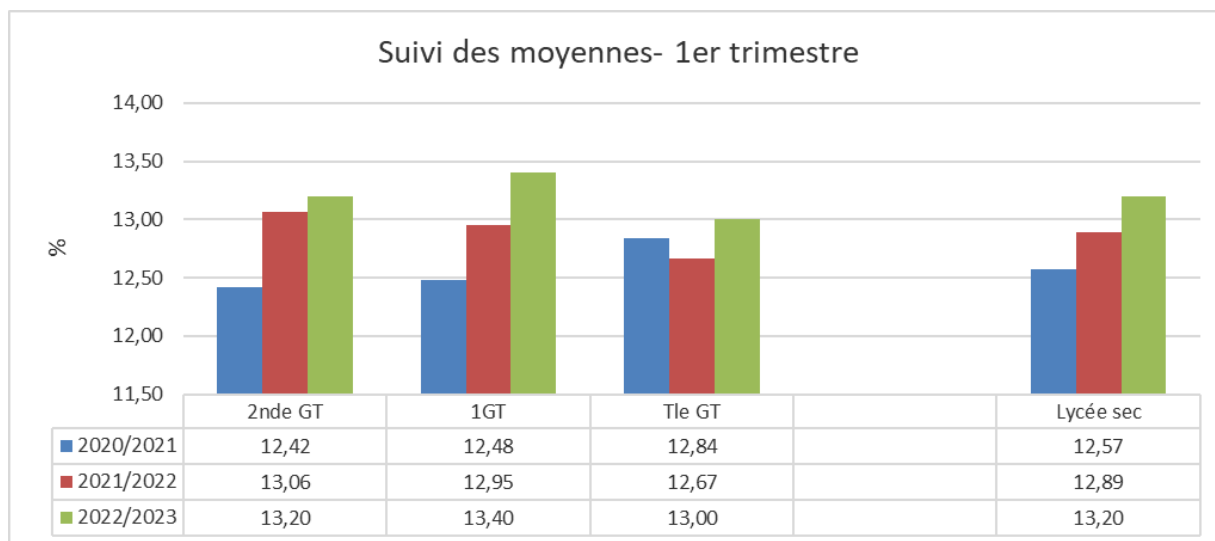

Bilan des conseils de classe du 1er trimestre Année 2022/2023

Moyennes

Suivi établissement des moyennes 1^{er} trimestre depuis trois ans

Récompenses et avertissements

Suivi établissement sur les 3 dernières années

Absences

Période du 01/09/2022 au 23/11/2022

Suivi absentéisme établissement 1^{er} trimestre depuis 3 ans