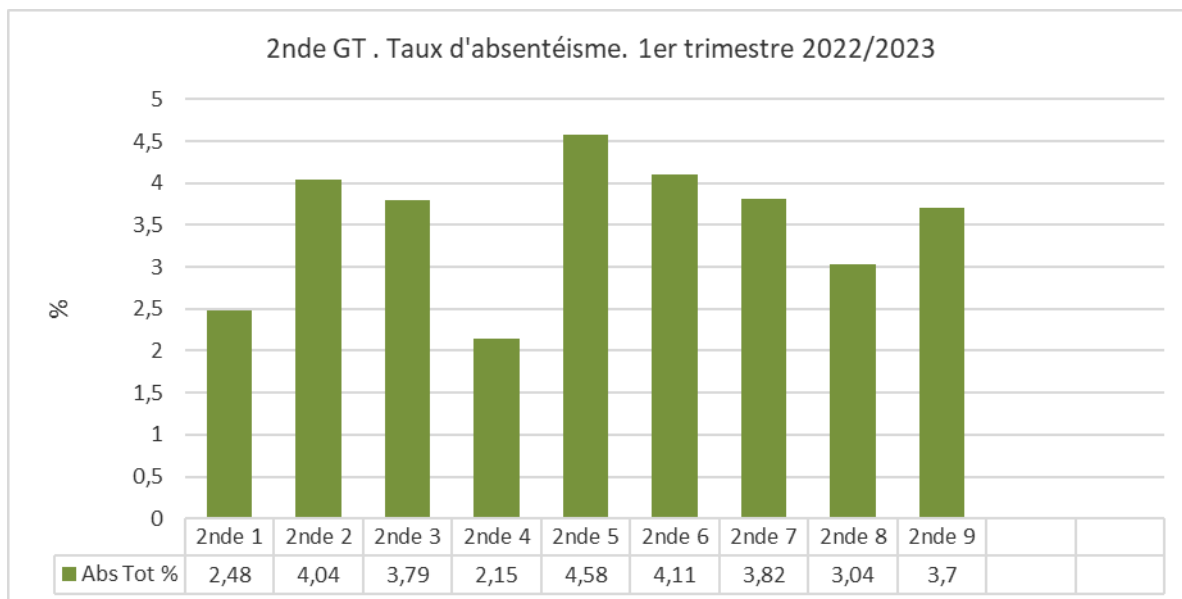

Bilan des conseils de classe du 1er trimestre Année 2022/2023

Moyennes

Suivi établissement des moyennes 1^{er} trimestre depuis trois ans

Récompenses et avertissements

Suivi établissement sur les 3 dernières années

Absences

Période du 01/09/2022 au 23/11/2022

Suivi absentéisme établissement 1^{er} trimestre depuis 3 ans